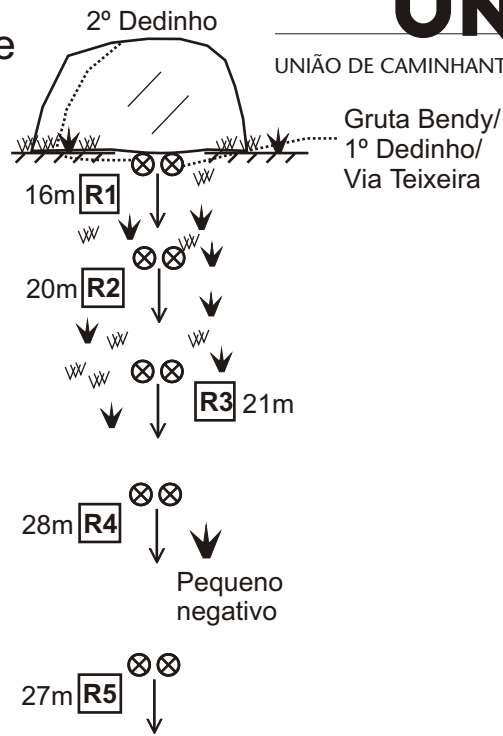

Des. Flávia Prado

Dedinhos, PNSO - Face Sudeste

Conquistadores: Ricardo Prado,
Gustavo Mello,
Santa Cruz.

Data da Conquista: 04/01/1992

Classificação: Descida Muito Inclinada

Legenda	
.....	Caminhada
////	Platô
R1	Rapel
⊗	Grampo 13mm (1/2")
⊗AB	Grampo abandonado
↓	Descida
🌳	Árvore
▼	Bromélia
ww	Mato
⊙	Pedra